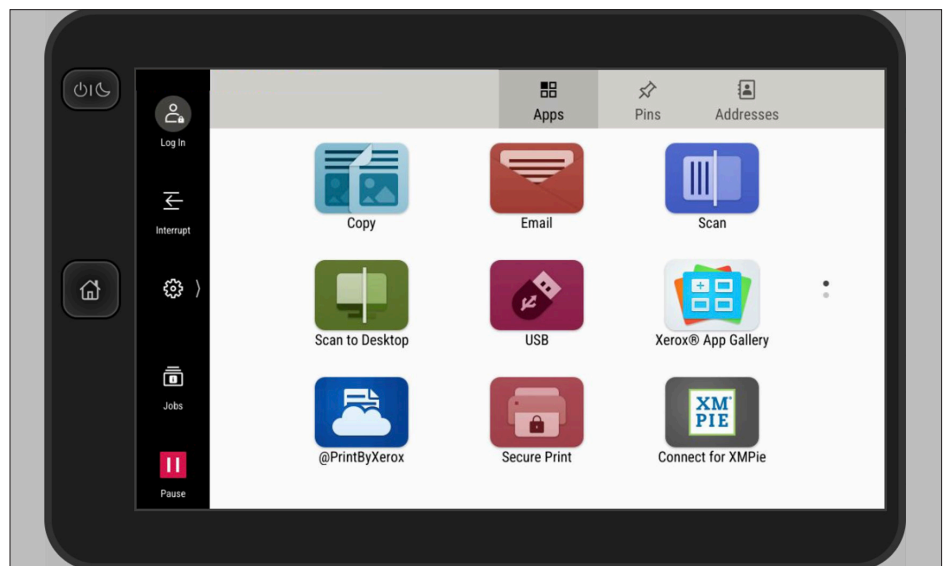

Bespaar tijd met uitzonderlijke prestaties.

Geïntegreerde kleurenservers voor Xerox® PrimeLink® C9200 printer

Efficiency en productiviteit gaan hand in hand met de Xerox® PrimeLink® C9200 printer en de standaard geïntegreerde kleurenservers. Robuuste workflows helpen elk bedrijf bij het snel uitvoeren van essentiële taken, van veilig en hoogwaardig afdrucken tot het delen van bestanden, zodat er elke dag meer kan worden gedaan.